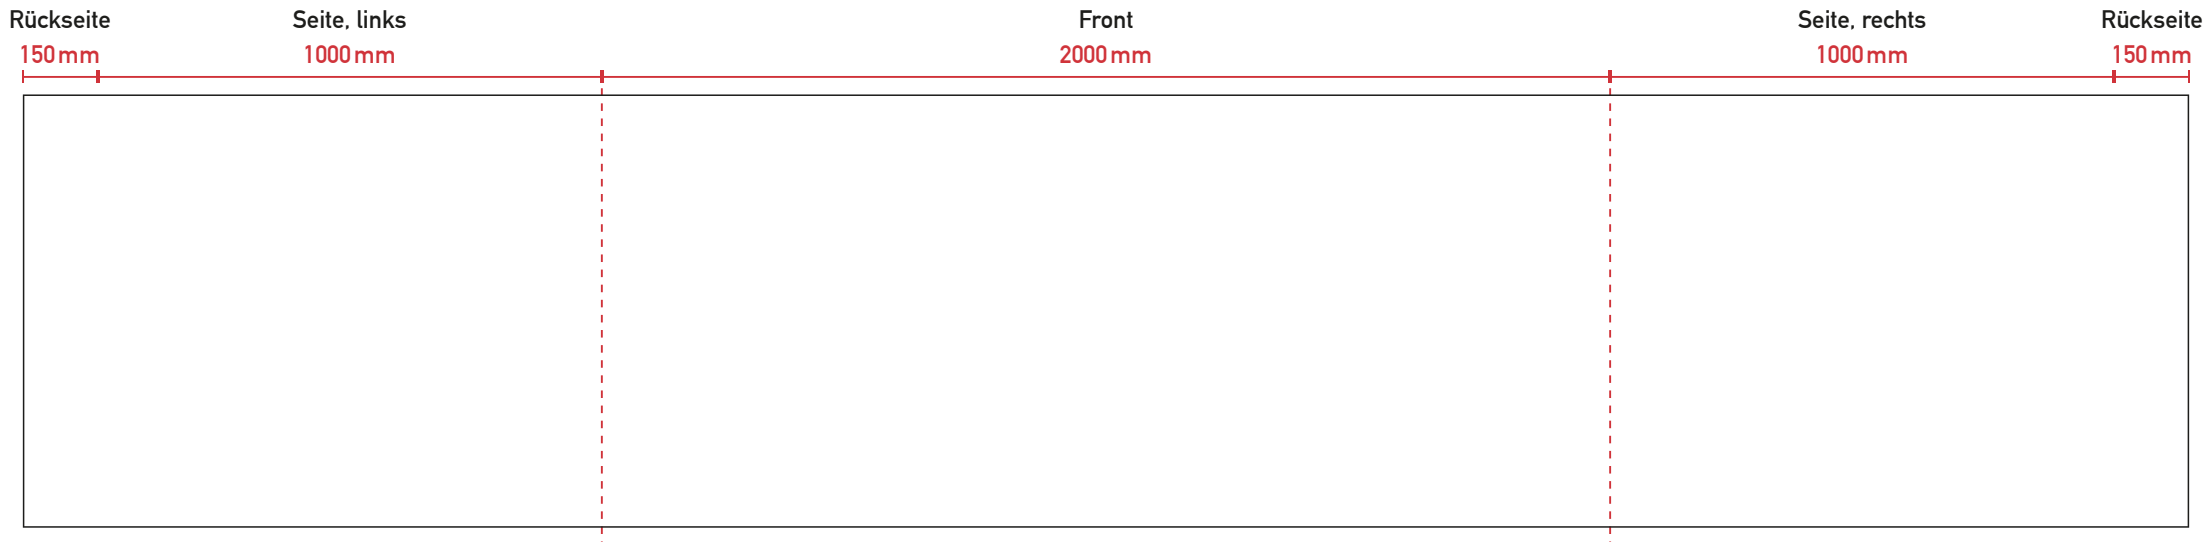

Projekt Marktstand

Datum 04.03.2026

Zuständig AB

Mst 1:15

Pos. Gross, Dach

Grösse B: 2320mm H: 1510mm

Ausführung UV-Direktdruck 4-farbig
Zuschnitt auf Format inkl. Konfektion mit Klett

Soll-Zustand

Projekt Marktstand

Datum 04.03.2026

Zuständig AB

Mst 1:15

Visum Kunde

Pos. Gross, Tisch

Grösse B: 4300 mm H: 844 mm

Ausführung UV-Direktdruck 4-farbig

Zuschnitt auf Format inkl. Konfektion mit Klett

Projekt Marktstand

Datum 04.03.2026

Zuständig AB

Mst 1:15

Pos. Klein, Dach

Grösse B: 1720mm H: 1520mm

Ausführung UV-Direktdruck 4-farbig
Zuschnitt auf Format inkl. Konfektion mit Klett

Ausführung UV-Direktdruck 4-farbig

Zuschnitt auf Format inkl. Konfektion mit Klett