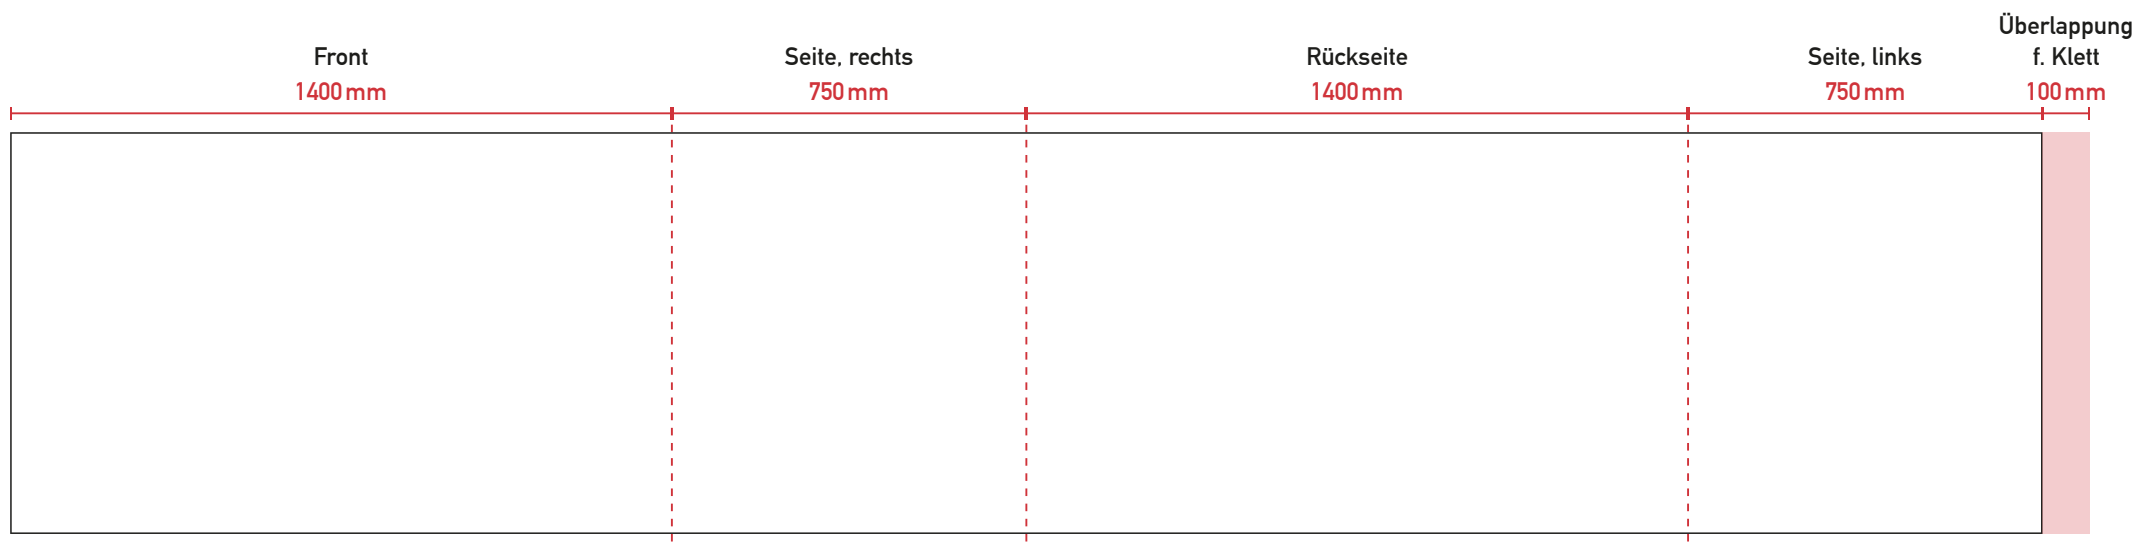

Projekt Marktstand

Datum 04.03.2026

Zuständig AB

Mst 1:15

Pos. Gross, Dach

Grösse B: 2320mm H: 1510mm

Ausführung UV-Direktdruck 4-farbig
Zuschnitt auf Format inkl. Konfektion mit Klett

Soll-Zustand

Projekt Marktstand

Datum 04.03.2026

Zuständig AB

Mst 1:15

Visum Kunde

Pos. Gross, Tisch

Grösse B: 4300 mm H: 844 mm

Ausführung UV-Direktdruck 4-farbig

Soll-Zustand

Projekt Marktstand

Datum 04.03.2026

Zuständig AB

Mst 1:16

Visum Kunde

Pos. Klein, Tisch

Grösse B: 4300 mm H: 850 mm

Ausführung UV-Direktdruck 4-farbig

Zuschnitt auf Format inkl. Konfektion mit Klett